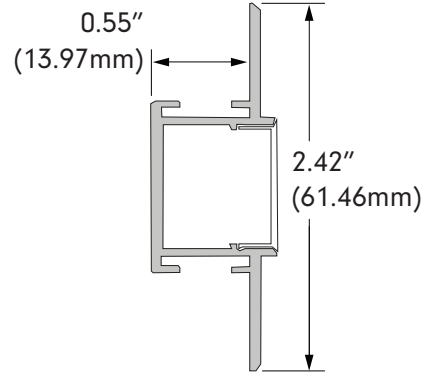

# HAYES

Design Guide

Profile & Dimensions

Available TivoTape Options - Indoor

**DEFINE**  
SB  
HO  
LB

**ELITE**  
SB  
HO  
VHO

**ELITE+**  
Plus  
Pro  
Vision  
Flow  
DUO

**FUSE24**  
RGB  
RGB+W  
RGB+W+W  
DW  
Pixle24 RGB  
Pixle24 RGBW

**FUSE12**  
PiXEL12 RGB

Ordering Information

**HAYS-CHAN-SLV-6.5**  
Anodized Aluminum Extrusion,  
available in 6.5' lengths

**HAYS-LNS-XXX-6.5**  
**XXX = OPL** (Opal), **CLR**,  
(Clear), **DIF** (Diffused)  
lens, length 6.5'